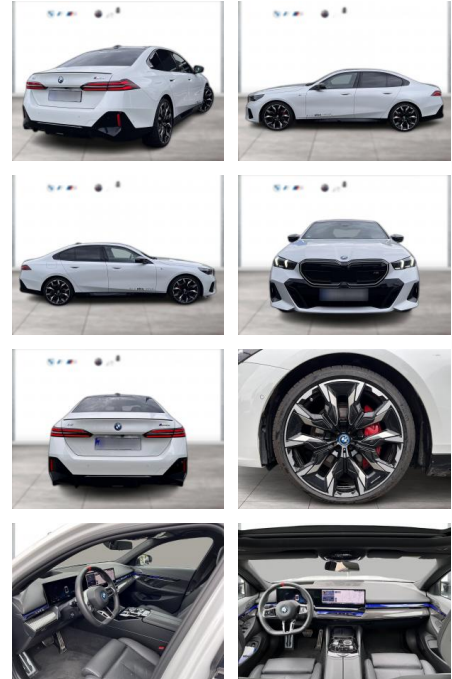

WG05-251987 Angebotsnr.:

Erstzulassung:	Kilometer:	Farbe:	Leistung:	Kraftstoffart:
01.11.2023	19.428	Weiß	442 kW / 601 PS	Elektro

PREIS
92.960 €

FINANZIERUNGSBEISPIEL
 Laufzeit: 72 Monate Anzahlung: 25 %
 Basis-Finanzierung:* Mtl. Rate:
 Zielraten-Finanzierung:** **738 €**