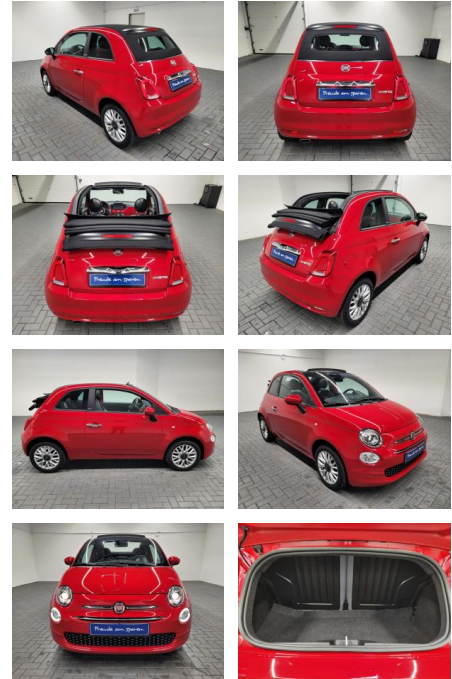

**Fiat 500 "C Lounge Navi/PDC/CarPlay/Klima**

AM35-26321 **Angebotsnr.:**

Erstzulassung:	Kilometer:	Farbe:	Leistung:	Kraftstoffart:
30.03.2021	32.890		51 kW / 69 PS	Benzin

PREIS	FINANZIERUNGSBEISPIEL	
<b>17.730 €</b>	Laufzeit: 72 Monate      Anzahlung: 25 % Basis-Finanzierung:*      Mtl. Rate: Zielraten-Finanzierung:** <b>141 €</b>	* Basisfinanzierung: Anzahlung: 4.433 Euro, Laufzeit: 72 Monate, Nettodarlehen: 13.298 Euro, Gesamtbetrag: 20.519 Euro, Zinssätze: 6.78% Sollz. (gebunden), 6.99% eff. ** Zielratenfinanzierung: Anzahlung: 4.433 Euro, Laufzeit: 72 Monate, Nettodarlehen: 13.298 Euro, Zielrate: 8.865 Euro, Gesamtbetrag: 21.603 Euro, Zinssätze: 6.78% Sollz. (gebunden), 6.99% eff., Vermittlung für: Santander Konsumer Bank Repräsentatives Beispiel gem. § 17 Abs. 4 PAngV. Diese Finanzierungsangebote sind Beispiele. Gerne ermitteln wir für Sie Ihr individuelles Angebot.