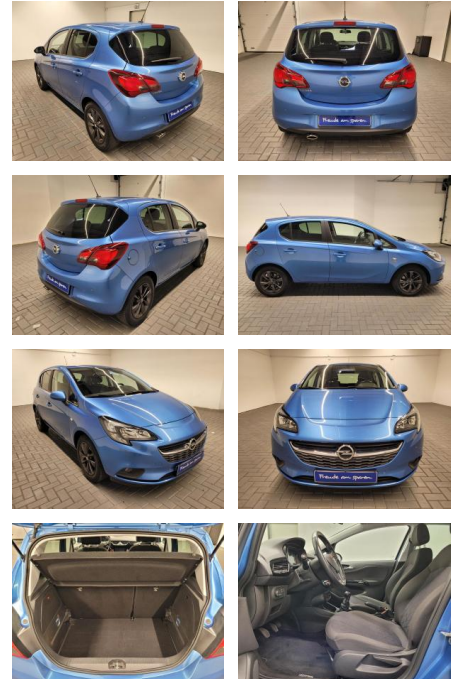

Opel Corsa 120 Jahre IntelliLink/AHK/SHZ/LHZ

AM35-26346 **Angebotsnr.:**

Erstzulassung:	Kilometer:	Farbe:	Leistung:	Kraftstoffart:
18.09.2019	141.300		74 kW / 101 PS	Benzin

PREIS 11.600 €	FINANZIERUNGSBEISPIEL		* Basisfinanzierung: Anzahlung: 2.900 Euro, Laufzeit: 72 Monate, Nettodarlehen: 8.700 Euro, Gesamtbetrag: 13.424 Euro, Zinssätze: 6.78% Sollz. (gebunden), 6.99% eff. ** Zielratenfinanzierung: Anzahlung: 2.900 Euro, Laufzeit: 72 Monate, Nettodarlehen: 8.700 Euro, Zielrate: 5.800 Euro, Gesamtbetrag: 14.134 Euro, Zinssätze: 6.78% Sollz. (gebunden), 6.99% eff., Vermittlung für: Santander Konsumer Bank Repräsentatives Beispiel gem. § 17 Abs. 4 PAngV. Diese Finanzierungsangebote sind Beispiele. Gerne ermitteln wir für Sie Ihr individuelles Angebot.
	Laufzeit: 72 Monate	Anzahlung: 25 %	
	Basis-Finanzierung:*	Mtl. Rate:	
	Zielraten-Finanzierung:**	Mtl. Rate: 92 €	

Ausstattung

Weiteres

- Ausstattungsliste
- in Jedem Fall einen Besichtigungs-/Probefahrtstermin.
- Dieses Fahrzeug ist an 2 Standorten verfügbar. Bitte fragen Sie nach
- an welchem Standort sich das Fahrzeug derzeit befindet.
- ---KOMFORT---
- Klimaanlage
- 2 x elektr. Fensterheber
- elektr. Außenspiegel
- Außenspiegel beheizbar
- Stoff
- Sitzheizung
- Fahrersitz höhenverstellbar
- Lenksäulenverstellung
- Lederlenkrad
- Lenkrad beheizbar
- Multifunktionslenkrad
- ---SICHERHEIT---

- ---LICHT UND SICHT---
- Nebelscheinwerfer
- Tagfahrlicht
- Leaving-Home- und Coming-Home-Funktion
- ---EXTERIEUR---
- Leichtmetallfelgen
- abnehmbare Anhängerkupplung
- 5-türig
- Metalllackierung
- Scheiben hinten getönt
- ---INTERIEUR---
- Bordcomputer
- Winterpaket
- Wegfahrsperre
- geteilte Rückbank
- Außentemperaturanzeige
- Laderaumabdeckung
- 5-Sitzer
- Servolenkung
- Zentralverriegelung mit Fernbedienung
- Reserverad