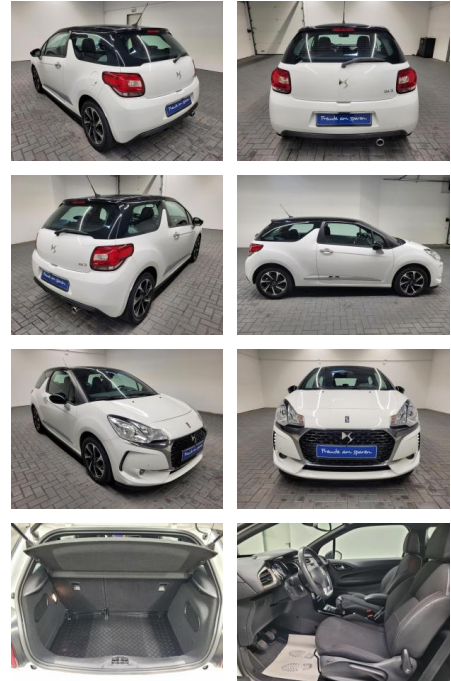

Ihr Ansprechpartner

Herr Stefan Stien
 E-Mail: stefan.stien@autohaus-stien.de
 Telefon: 04624 803339

Autohaus Stien GmbH
 Fabrikstraße 1 - 24848 Kropp - Tel.: 04624 / 80 33 39

DS Automobiles DS3 SoChic Navi/Kamera/Tempomat/S...

AM35-26210 **Angebotsnr.:**

Erstzulassung:	Kilometer:	Farbe:	Leistung:	Kraftstoffart:
16.05.2017	85.980		81 kW / 110 PS	Benzin

PREIS	FINANZIERUNGSBEISPIEL	
14.630 €	Laufzeit: 72 Monate Anzahlung: 25 % Basis-Finanzierung:* Mtl. Rate: Zielraten-Finanzierung:** 116 €	* Basisfinanzierung: Anzahlung: 3.658 Euro, Laufzeit: 72 Monate, Nettodarlehen: 10.973 Euro, Gesamtbetrag: 16.931 Euro, Zinssätze: 6.78% Sollz. (gebunden), 6.99% eff. ** Zielratenfinanzierung: Anzahlung: 3.658 Euro, Laufzeit: 72 Monate, Nettodarlehen: 10.973 Euro, Zielrate: 7.315 Euro, Gesamtbetrag: 17.826 Euro, Zinssätze: 6.78% Sollz. (gebunden), 6.99% eff., Vermittlung für: Santander Konsumer Bank Repräsentatives Beispiel gem. § 17 Abs. 4 PAngV. Diese Finanzierungsangebote sind Beispiele. Gerne ermitteln wir für Sie Ihr individuelles Angebot.