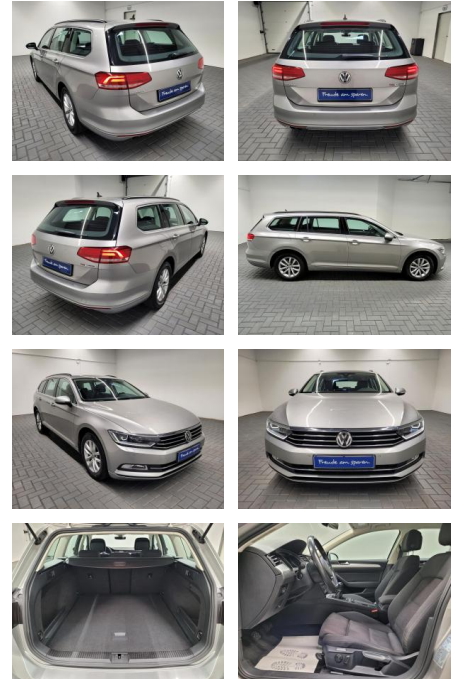

Volkswagen Passat Variant "LED/Navi/AHK/SHZ/PDC

AM35-26205 **Angebotsnr.:**

Erstzulassung:	Kilometer:	Farbe:	Leistung:	Kraftstoffart:
24.09.2015	89.980		132 kW / 179 PS	Benzin

PREIS
22.020 €

FINANZIERUNGSBEISPIEL
 Laufzeit: 72 Monate Anzahlung: 25 %
 Basis-Finanzierung:* Mtl. Rate:
 Zielraten-Finanzierung:** **175 €**