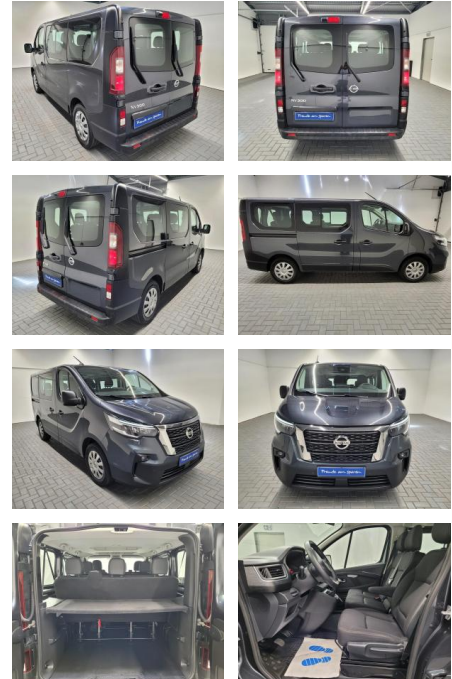

Ihr Ansprechpartner

Herr Stefan Stien
E-Mail: stefan.stien@autohaus-stien.de
Telefon: 04624 803339

Autohaus Stien GmbH
Fabrikstraße 1 - 24848 Kropp - Tel.: 04624 / 80 33 39

Nissan NV300 L1H1 N-Connecta LED/Navi/9-Sitzer

AM35-26249 **Angebotsnr.:**