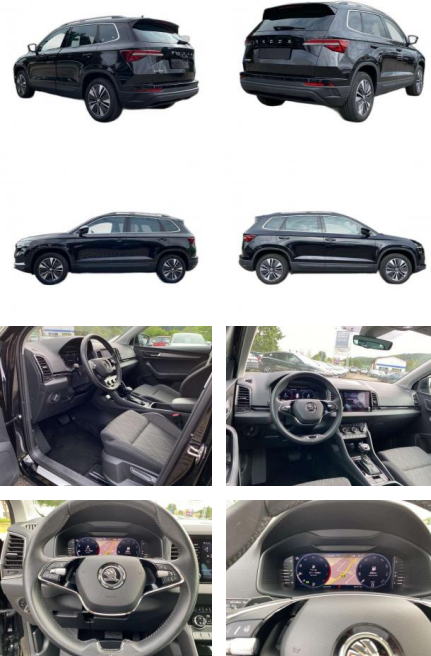

Skoda Karoq 1.5 TSI Style DSG / LED / NAVI /

BA02-SI-3571 **Angebotsnr.:**

Erstzulassung:	Kilometer:	Farbe:	Leistung:	Kraftstoffart:
01.09.2022	48.800	Schwarz	110 kW / 150 PS	Benzin

PREIS
29.300 €

FINANZIERUNGSBEISPIEL