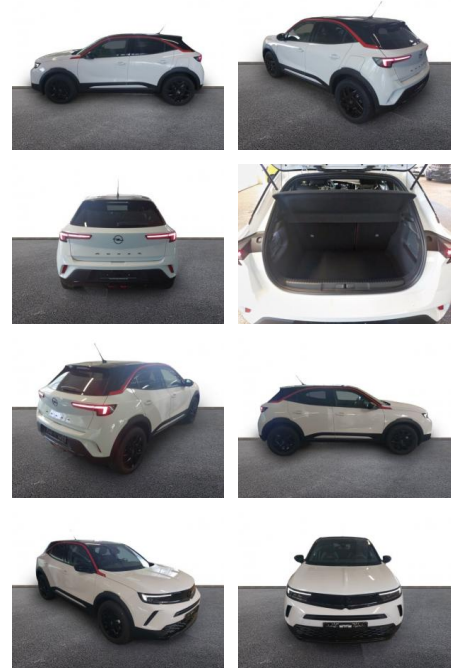

Opel Mokka-e GS Elektro AT StandHZG Navi

AH32-PW04779 Angebotsnr.:

Erstzulassung:	Kilometer:	Farbe:	Leistung:	Kraftstoffart:
01.06.2023	10.900	Weiß	100 kW / 136 PS	Elektro

PREIS
23.250 €

FINANZIERUNGSBEISPIEL
 Laufzeit: 72 Monate Anzahlung: 25 %
 Basis-Finanzierung:* Mtl. Rate:
 Zielraten-Finanzierung:** **185 €**