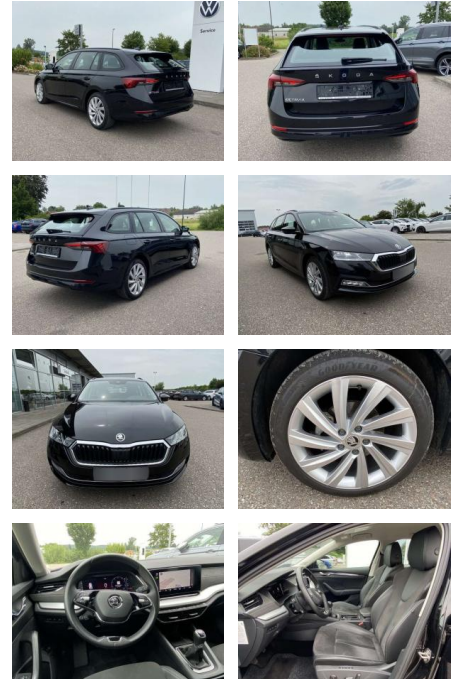

Skoda Octavia Combi 1.5 TSI STYLE First

SS00-036228 **Angebotsnr.:**

Erstzulassung:	Kilometer:	Farbe:	Leistung:	Kraftstoffart:
01.02.2021	16.382		110 kW / 150 PS	Benzin

PREIS
26.920 €

FINANZIERUNGSBEISPIEL