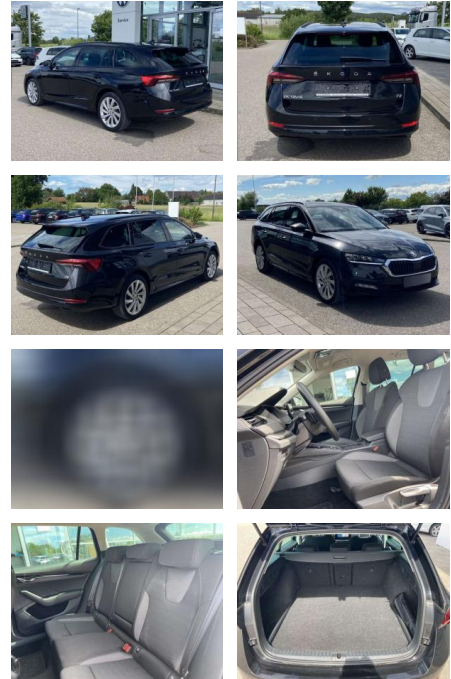

## Skoda Octavia Combi iV 1.4 TSI DSG eHybrid

SS00-069184 **Angebotsnr.:**

Erstzulassung:	Kilometer:	Farbe:	Leistung:	Kraftstoffart:
01.03.2022	19.803		150 kW / 204 PS	Benzin

**PREIS**  
**27.650 €**