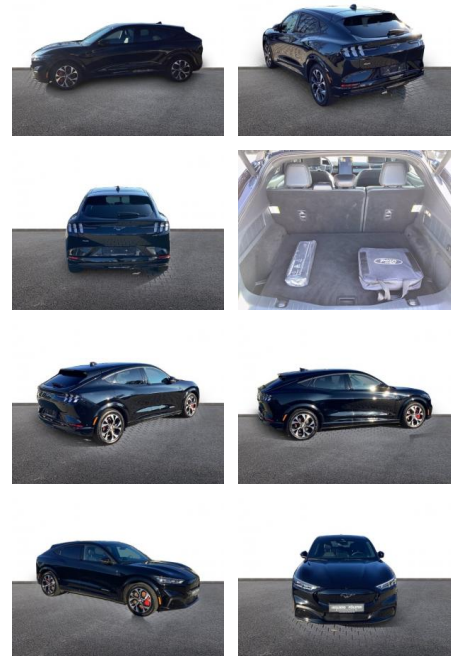

Ford Mustang MACH-E AWD EXTENDED RANGE NAVI

AH32-MMA149 **Angebotsnr.:**

Erstzulassung:	Kilometer:	Farbe:	Leistung:	Kraftstoffart:
01.08.2021	25.000	Schwarz	258 kW / 351 PS	Elektro

PREIS
41.360 €

FINANZIERUNGSBEISPIEL
 Laufzeit: 72 Monate Anzahlung: 25 %
 Basis-Finanzierung:* Mtl. Rate:
 Zielraten-Finanzierung:** **328 €**