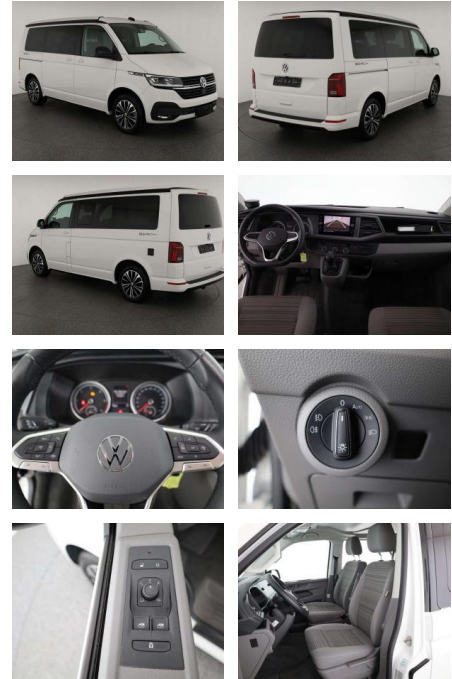

AN07-PH090036 Angebotsnr.:

Erstzulassung:	Kilometer:	Farbe:	Leistung:	Kraftstoffart:	Verbr. komb.	CO2-Emission	CO2-Klasse (WLTP)
01.07.2023	11.900	Weiß	150 kW / 204 PS	Benzin	8,6 l/100km	225 g/km	G

PREIS
67.930 €