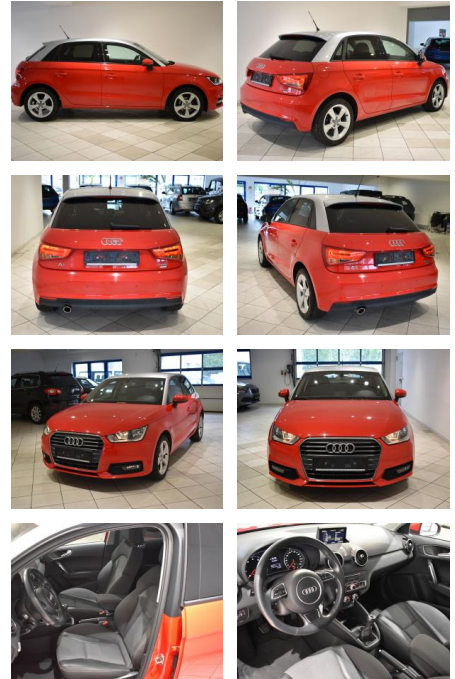

AH44-ATS8208Angebotsnr.:

Erstzulassung:	Kilometer:	Farbe:	Leistung:	Kraftstoffart:
25.01.2019	75.788	Rot	70 kW / 95 PS	Benzin

PREIS
16.550 €

FINANZIERUNGSBEISPIEL
 Laufzeit: 72 Monate Anzahlung: 25 %
 Basis-Finanzierung:* Mtl. Rate:
 Zielraten-Finanzierung:** **131 €**