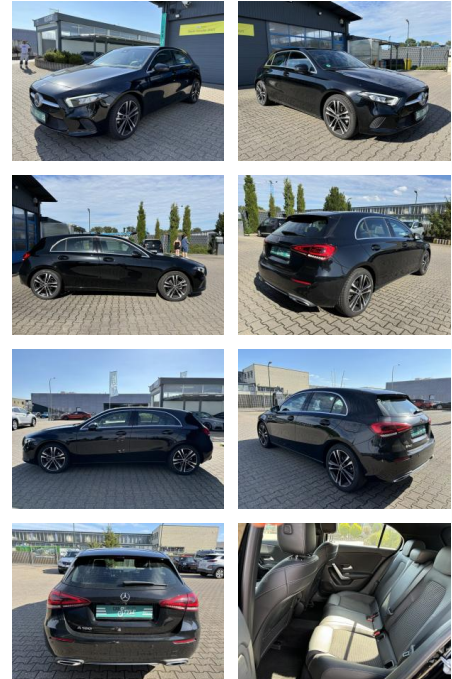

Mercedes-Benz A 180 Edition 19 Ambiente Apple Ca...

CS01-FO2405176 Angebotsnr.:

Erstzulassung:	Kilometer:	Farbe:	Leistung:	Kraftstoffart:
25.03.2020	37.900	Schwarz	100 kW / 136 PS	Benzin

PREIS
21.790 €

FINANZIERUNGSBEISPIEL