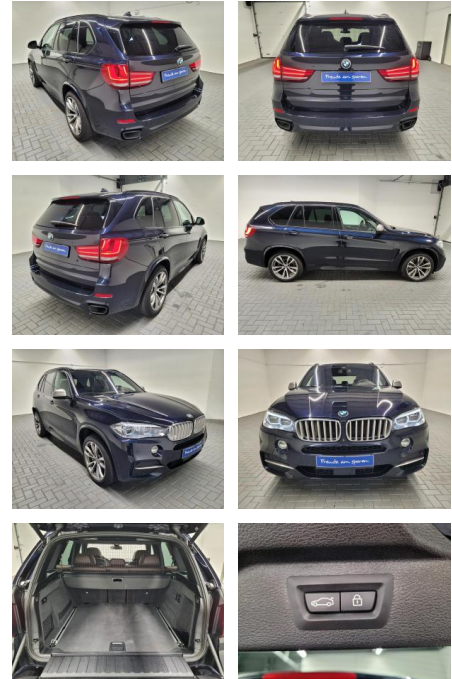

**BMW X5 M50 "LED/Leder/360°/Pano/AHK/20""LM"**

AM35-26193 **Angebotsnr.:**

Erstzulassung:	Kilometer:	Farbe:	Leistung:	Kraftstoffart:
22.06.2017	136.600		280 kW / 381 PS	Diesel

PREIS	FINANZIERUNGSBEISPIEL	
<b>45.920 €</b>	Laufzeit: 72 Monate      Anzahlung: 25 % Basis-Finanzierung:*      Mtl. Rate: Zielraten-Finanzierung:** <b>365 €</b>	* Basisfinanzierung: Anzahlung: 11.480 Euro, Laufzeit: 72 Monate, Nettodarlehen: 34.440 Euro, Gesamtbetrag: 53.142 Euro, Zinssätze: 6.78% Sollz. (gebunden), 6.99% eff. ** Zielratenfinanzierung: Anzahlung: 11.480 Euro, Laufzeit: 72 Monate, Nettodarlehen: 34.440 Euro, Zielrate: 22.960 Euro, Gesamtbetrag: 55.951 Euro, Zinssätze: 6.78% Sollz. (gebunden), 6.99% eff., Vermittlung für: Santander Konsumer Bank Repräsentatives Beispiel gem. § 17 Abs. 4 PAngV. Diese Finanzierungsangebote sind Beispiele. Gerne ermitteln wir für Sie Ihr individuelles Angebot.

**Multimedia**

- Radio
- CD Radio
- el. Sitzverstellung
- Navigation mit Bildschirm
- MP3 Anschluss
- Head UP Display
- Bluetooth

**Komfort**

- Zentralverriegelung
- Bordcomputer

**Interieur**

- Multifunktionslenkrad
- el. Fensterheber
- Sitzheizung

**Exterieur**

- Leichtmetallfelgen
- metallic
- Schiebedach
- Nebelscheinwerfer
- Dachreling

**Weiteres**

- Sportfahrwerk
- Diesel
- Lichtsensor
- Panoramadach

- elektrische Aussenspiegel
- Start Stop Automatik
- Nichtraucher
- Sportpaket
- Ausstattungsliste
- in Jedem Fall einen Besichtigungs-/Probefahrtstermin.
- Dieses Fahrzeug ist an 2 Standorten verfügbar. Bitte fragen Sie nach an welchem Standort sich das Fahrzeug derzeit befindet.
- ---KOMFORT---
- 4-Zonen-Klimaautomatik
- 4 x elektr. Fensterheber
- elektr. Außenspiegel
- Außenspiegel beheizbar
- Außenspiegel elektr. anklappbar
- Rückspiegel autom. abblendend
- Sitzbelüftung
- Volleder
- Sitzheizung