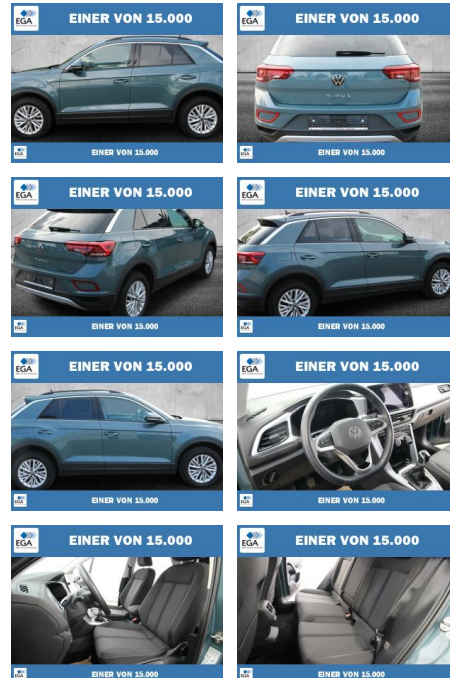

## Volkswagen T-Roc 1.5 TSI OPF Life LED+NAVI

PW01-43885-12 Angebotsnr.:

Erstzulassung:	Kilometer:	Farbe:	Leistung:	Kraftstoffart:
01.06.2022	69.702	Blau	110 kW / 150 PS	Benzin

PREIS	FINANZIERUNGSBEISPIEL
<b>23.040 €</b>	Laufzeit: 72 Monate      Anzahlung: 25 % Basis-Finanzierung:*      Mtl. Rate: Zielraten-Finanzierung:** <b>183 €</b>