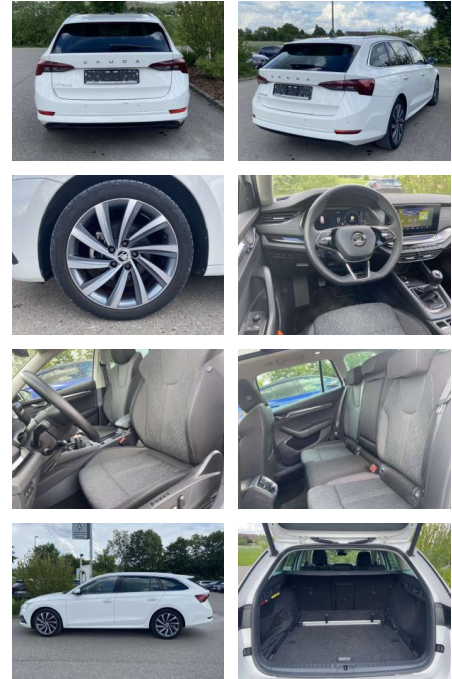

## Skoda Octavia Combi 1.5 TSI Style 18"+CANTON

SS00-048246 **Angebotsnr.:**

Erstzulassung:	Kilometer:	Farbe:	Leistung:	Kraftstoffart:
01.01.2021	26.682		110 kW / 150 PS	Benzin

**PREIS**  
**28.260 €**

**FINANZIERUNGSBEISPIEL**

## Ausstattung

**Sicherheit**

- Anti-Blockiersystem ABS

**Multimedia**

- Radio

**Interieur**

- Sitzheizung vorne und hinten
- Mittelarmlehne vorne Kindersicherung elektrisch betätigt Seitenairbags vorn und hinten el. Lendenwirbelstützen vorne Variables Ladebodenkonzept Rücksitzbanklehne geteilt umlegbar mit Mittelarmlehne Netztrennwand Komfortsitze vorne Vordersitze el. einstellbar mit Memory Isofix Rücksitzbank und Beifahrersitz

**Exterieur**

- Panoramaschiebedach elektrisch beheizbare Frontscheibe beheizbare

- animiert Licht- und Regensensor Tagfahrlicht Nebelscheinwerfer mit Abbiegelicht Kurvenfahrlicht Technik: Fahrassistent "Travel Assist" und Spurhalteassistent "Lane Assist" Einparkhilfe vorne und hinten Sprachsteuerung Front Assist mit Warnen und Bremsen auf Fahrzeuge
- Fußgänger und Radfahrer Scheckheftgepflegt Servotronic Berganfahrassistent 6-Gang-Schaltgetriebe 4 x elektrische Fensterheber el. Differenzialsperre (XDS) Verkehrszeichenerkennung Reifendruckkontrolle Start-Stop-Automatik autom. Distanzregelung ACC (Abstandstempomat) el. Parkbremse inkl. AutoHold-Funktion Climatronic Notrad Spurwechselassistent Müdigkeitserkennung Keyless Advanced - schlüsselloses Schließ- und