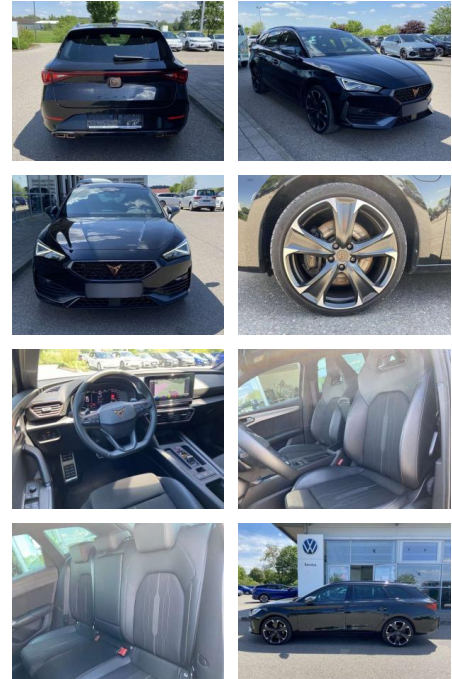

Cupra Leon ST 1.4 TSI DSG eHybrid 19"

SS00-069406 **Angebotsnr.:**

Erstzulassung:	Kilometer:	Farbe:	Leistung:	Kraftstoffart:
01.03.2021	34.644		180 kW / 245 PS	Benzin

PREIS
25.890 €

FINANZIERUNGSBEISPIEL
 Laufzeit: 72 Monate Anzahlung: 25 %
 Basis-Finanzierung:* Mtl. Rate:
 Zielraten-Finanzierung:** **206 €**

Ausstattung

Sicherheit

- Anti-Blockiersystem ABS

Multimedia

- Radio

Interieur

- Sportsitze vorne Sitzheizung vorne
- Innenspiegel automatisch abblendbar
- Lendenwirbelstützen vorne
- Mittelarmlehne vorne Vordersitze höhenverstellbar
- Rücksitzbanklehne geteilt umlegbar mit Mittelarmlehne
- 2 Leseleuchten vorn und 2 hinten Make-Up Spiegel
- beleuchtet Ambientebeleuchtung
- mehrfarbig Isofix Rücksitzbank und Beifahrersitz

- mit Center-Airbag Infotainment: Navigationssystem Pro mit Farbdisplay-Touchscreen
- Virtual cockpit - digitales Kombiinstrument
- Full-Link (Apple CarPlay und Android Auto)
- DAB - digitaler Radioempfang
- Freisprecheinrichtung (Bluetooth)
- 2x USB-C vorne
- 2x hinten Farbe: Midnight Schwarz Metallic -Fr. 08:00-18:00 Uhr
- Samstags bis 16:00 Uhr geöffnet. Gerne beraten wir Sie über günstige Finanzierungsmodelle und nehmen Ihr derzeitiges Fahrzeug in Zahlung. www.auto-schuechl.de/finanzierung
- Irrtümer
- Änderungen oder Zwischenverkauf vorbehalten. www.auto-schuechl.de