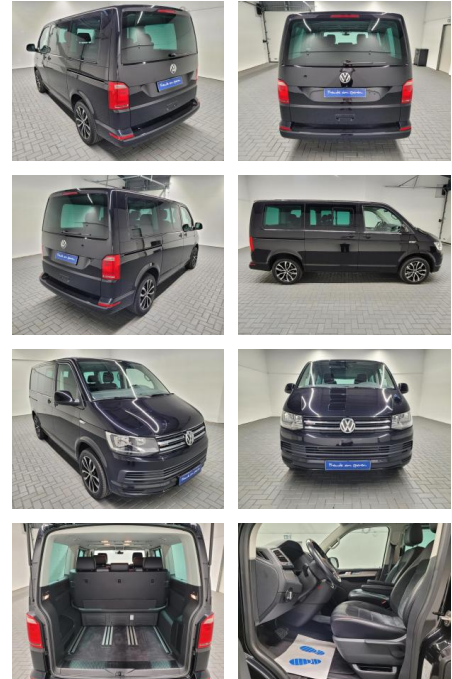

Volkswagen T6 Multivan 4Motion Navi/AHK/Standhgz...

AM35-25986 **Angebotsnr.:**

Erstzulassung:	Kilometer:	Farbe:	Leistung:	Kraftstoffart:
12.12.2019	62.000		146 kW / 199 PS	Diesel

PREIS
55.110 €

FINANZIERUNGSBEISPIEL
 Laufzeit: 72 Monate Anzahlung: 25 %
 Basis-Finanzierung:* Mtl. Rate:
 Zielraten-Finanzierung:** **438 €**