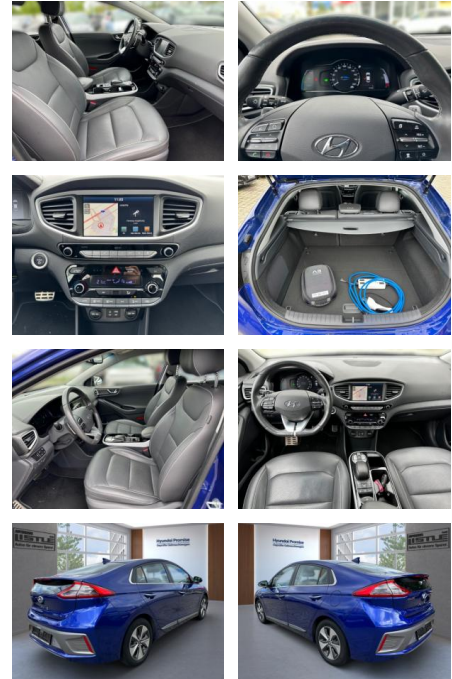

Ihr Ansprechpartner

Herr Stefan Stien
E-Mail: stefan.stien@autohaus-stien.de
Telefon: 04624 803339

Autohaus Stien GmbH
Fabrikstraße 1 - 24848 Kropp - Tel.: 04624 / 80 33 39

Hyundai IONIQ Premium Elektro +NAVI+KLIMA+PDC

AL33-046096L Angebotsnr.:

Erstzulassung:	Kilometer:	Farbe:	Leistung:	Kraftstoffart:
01.11.2019	41.145		88 kW / 120 PS	Elektro

PREIS
19.730 €

FINANZIERUNGSBEISPIEL
Laufzeit: 72 Monate   Anzahlung: 25 %
Basis-Finanzierung:*   Mtl. Rate:
Zielraten-Finanzierung:** **157 €**

* Basisfinanzierung: Anzahlung: 4.933 Euro, Laufzeit: 72 Monate, Nettodarlehen: 14.798 Euro, Gesamtbetrag: 22.834 Euro, Zinssätze: 6.78% Sollz. (gebunden), 6.99% eff.
** Zielratenfinanzierung: Anzahlung: 4.933 Euro, Laufzeit: 72 Monate, Nettodarlehen: 14.798 Euro, Zielrate: 9.865 Euro, Gesamtbetrag: 24.040 Euro, Zinssätze: 6.78% Sollz. (gebunden), 6.99% eff.,

Vermittlung für: Santander Consumer Bank
Repräsentatives Beispiel gem. § 17 Abs. 4 PAngV. Diese Finanzierungsangebote sind Beispiele. Gerne ermitteln wir für Sie Ihr individuelles Angebot.

Ausstattung

Sicherheit

- PDC Park Distance Control hinten
- Anti-Blockiersystem ABS
- Antischlupfregelung ASC+T
- elektronische Stabilitätskontrolle (ESP / DSP)
- Servolenkung
- Regensensor
- Wegfahrsperre
- Kindersitzbefestigung
- PDC Park Distance Control vorne
- ABS
- Airbag
- Beifahrer-Airbag
- Wegfahrsperre
- Seitenairbags
- Alarmanlage
- ESP
- Antriebsschlupfregelung
- Reifendruckkontrolle
- Traktionskontrolle

- Kopfairbag
- Knieairbag
- Kindersitzbefestigung
- Pannenset
- Isofix Beifahrersitz
- AirbagHinten
- Entertainment: Navigationssystem
- Soundsystem
- Radio
- Telefonvorbereitung
- AUX-In
- USB-Anschluss
- MP3
- Bluetooth
- Freisprecheinrichtung
- Apple CarPlay
- Android Auto
- Sprachsteuerung
- DAB
- WLAN
- Touchscreen

- Musikstreaming
- Qualität: Garantie
- Scheckheftgepflegt
- Dekra Siegel
- GW Plus
- HUAU neu
- Nichtraucherfahrzeug
- Sonstiges: Metallic
- Alufelgen
- Gepaeckraumabdeckung
- Stossfaenger in Wagenfarbe
- Elektrische Parkbremse
- Lenkradheizung
- Fahrerprofilwahl
- Sommerreifen
- Winterpaket

Multimedia

- Radio
- el. Sitzverstellung
- Navigation mit Bildschirm

STÄNDIG ÜBER 15.000 FAHRZEUGE IM BESTAND!