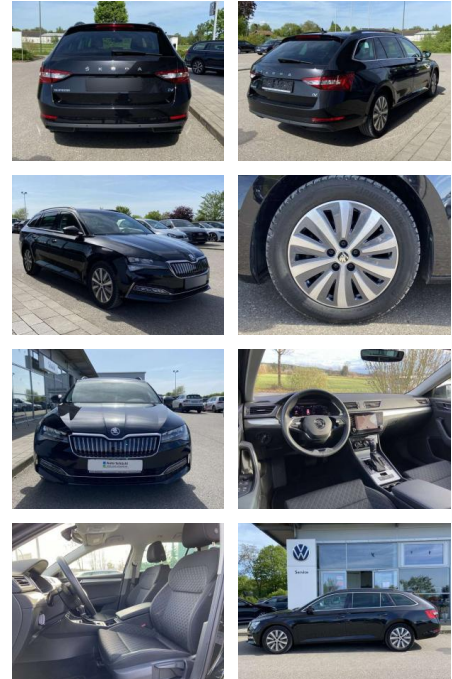

## Skoda Superb Combi 1.4 TSI DSG Ambition NAVI

SS00-011487 **Angebotsnr.:**

Erstzulassung:	Kilometer:	Farbe:	Leistung:	Kraftstoffart:
01.02.2022	43.372		160 kW / 218 PS	Benzin

**PREIS**  
**28.470 €**

**FINANZIERUNGSBEISPIEL**  
 Laufzeit: 72 Monate      Anzahlung: 25 %  
 Basis-Finanzierung:\*      Mtl. Rate:  
 Zielraten-Finanzierung:\*\* **226 €**