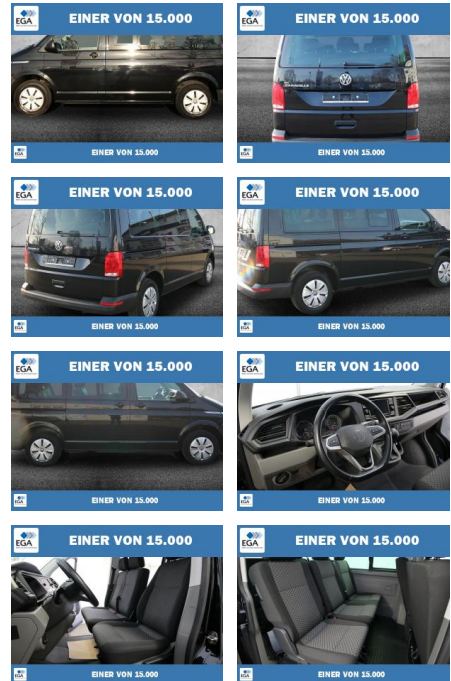

Volkswagen T6.1 Caravelle 2.0 TDI 7-DSG 9-SITZE

PW01-17702-183 Angebotsnr.:

Erstzulassung:	Kilometer:	Farbe:	Leistung:	Kraftstoffart:
01.04.2021	80.596	Schwarz	110 kW / 150 PS	Diesel

PREIS 40.960 €	FINANZIERUNGSBEISPIEL	
	Laufzeit: 72 Monate	Anzahlung: 25 %
	Basis-Finanzierung:**	Mtl. Rate: 325 €
	Zielraten-Finanzierung:**	Mtl. Rate: 325 €