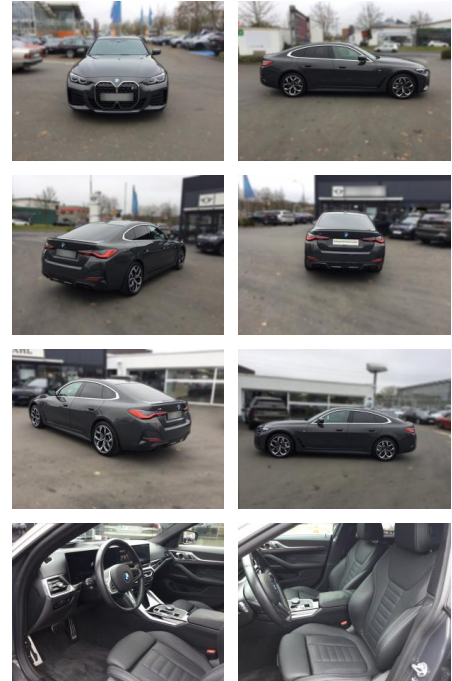

BMW i4 eDrive40 Gran Coupé M Sportpaket

WG05-253821 Angebotsnr.:

| Erstzulassung: | Kilometer: | Farbe: | Leistung: | Kraftstoffart: |
|----------------|------------|--------|-----------------|----------------|
| 01.01.2024 | 15.000 | Grau | 250 kW / 340 PS | Elektro |