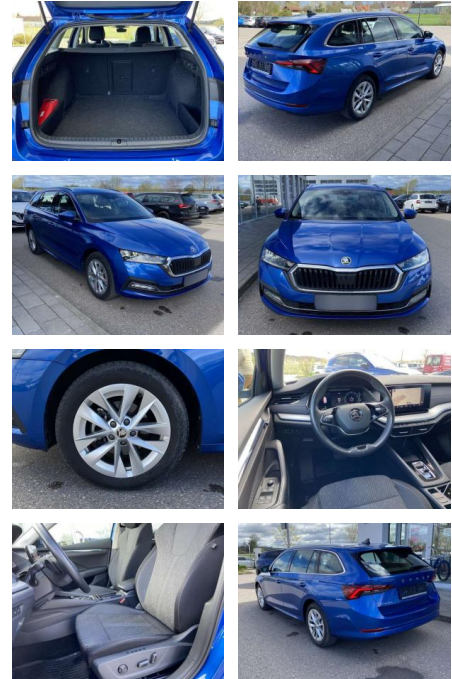

Skoda Octavia Combi 2.0 TDI DSG Style Neues

SS00-067828 **Angebotsnr.:**

Erstzulassung:	Kilometer:	Farbe:	Leistung:	Kraftstoffart:
01.12.2020	27.594		110 kW / 150 PS	Benzin

PREIS
26.310 €

FINANZIERUNGSBEISPIEL

Ausstattung

Sicherheit

- Anti-Blockiersystem ABS

Multimedia

- Radio

Interieur

- Multifunktions-Lederlenkrad mit Schaltwippen Sitzheizung vorne Climatronic Mittelarmlehne vorne Kindersicherung elektrisch betätigt el. Lendenwirbelstützen vorne Rücksitzbanklehne geteilt umlegbar mit Mittelarmlehne Komfortsitze vorne Vordersitze el. einstellbar mit Memory Isofix Rücksitzbank und Beifahrersitz

Exterieur

- Anhängervorrichtung schwenkbar beheizbare Scheibenwaschdüsen vorne Dachreling Leichtmetallräder 17" Licht-

- animiert Licht- und Regensensor Tagfahrlicht Nebelscheinwerfer Technik: Seitenairbags vorne Einparkhilfe vorne und hinten Sprachsteuerung Spurhalteassistent Front Assist mit Warnen und Bremsen auf Fahrzeuge
- Fußgänger und Radfahrer Scheckheftgepflegt Servotronic Berganfahrassistent 4 x elektrische Fensterheber el. Differenzialsperre (XDS) Reifendruckkontrolle Start-Stop-Automatik el. Parkbremse inkl. AutoHold-Funktion Geschwindigkeitsregelanlage (Tempomat) inkl. Geschwindigkeitsbegrenzer SCR (AdBlue) Pannen-Set Spurwechselassistent Keyless Advanced - schlüsselloses Schließ- und Startsystem Euro 6d-TEMP-EVAP-ISC e-Call Notrufsystem Infotainment: Navigationssystem Columbus Smart-Link (Apple CarPlay und Android