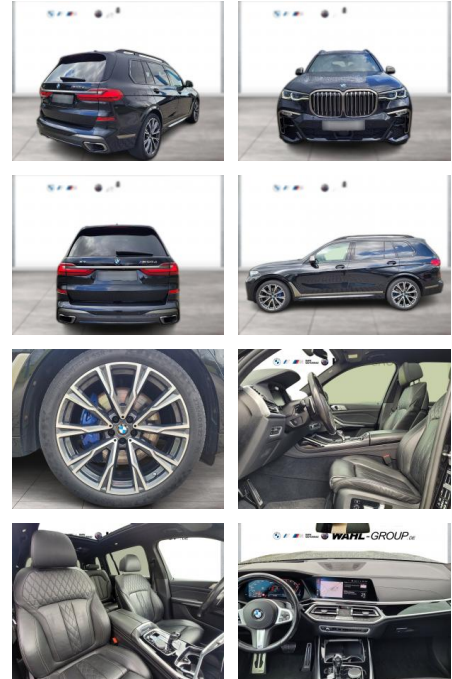

WG00-216253 Angebotsnr.:

Erstzulassung:	Kilometer:	Farbe:	Leistung:	Kraftstoffart:
01.04.2020	94.154	Schwarz	294 kW / 400 PS	Diesel

PREIS
75.320 €

FINANZIERUNGSBEISPIEL
 Laufzeit: 72 Monate Anzahlung: 25 %
 Basis-Finanzierung:* Mtl. Rate:
 Zielraten-Finanzierung:** **598 €**