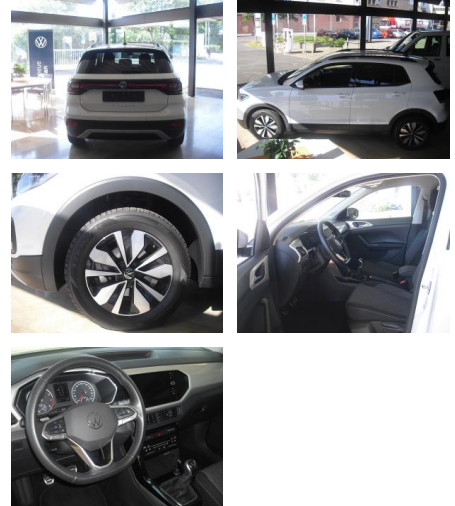

Volkswagen T-Cross 1.0 TSI Move OPF (EURO 6d)

AD34-#432 **Angebotsnr.:**

Erstzulassung:	Kilometer:	Farbe:	Leistung:	Kraftstoffart:
15.05.2023	17.500		81 kW / 110 PS	Benzin

PREIS 25.310 €	FINANZIERUNGSBEISPIEL		* Basisfinanzierung: Anzahlung: 6.328 Euro, Laufzeit: 72 Monate, Nettodarlehen: 18.983 Euro, Gesamtbetrag: 29.291 Euro, Zinssätze: 6.78% Sollz. (gebunden), 6.99% eff. ** Zielratenfinanzierung: Anzahlung: 6.328 Euro, Laufzeit: 72 Monate, Nettodarlehen: 18.983 Euro, Zielrate: 12.655 Euro, Gesamtbetrag: 30.839 Euro, Zinssätze: 6.78% Sollz. (gebunden), 6.99% eff., Vermittlung für: Santander Konsumer Bank Repräsentatives Beispiel gem. § 17 Abs. 4 PAngV. Diese Finanzierungsangebote sind Beispiele. Gerne ermitteln wir für Sie Ihr individuelles Angebot.
	Laufzeit: 72 Monate Anzahlung: 25 % Basis-Finanzierung:* Mtl. Rate: Zielraten-Finanzierung:** 201 €		

Interieur

- Ambiente Licht
- Isofix Beifahrersitz
- Multifunktionslenkrad
- Durchladesystem
- el. Fensterheber
- Armlehne vorne
- Sitzheizung