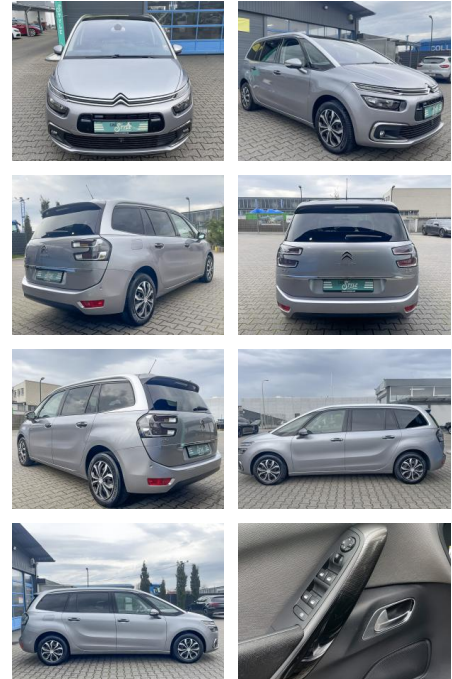

Ihr Ansprechpartner

Herr Stefan Stien
 E-Mail: stefan.stien@autohaus-stien.de
 Telefon: 04624 803339

Autohaus Stien GmbH
 Fabrikstraße 1 - 24848 Kropp - Tel.: 04624 / 80 33 39

Citroën Grand C4 Picasso / SpaceTourer 1.2 Pure...

CS01-FO241140 Angebotsnr.:

Erstzulassung:	Kilometer:	Farbe:	Leistung:	Kraftstoffart:
17.10.2017	96.000	silber	96 kW / 131 PS	Benzin

PREIS
13.350 €

FINANZIERUNGSBEISPIEL
 Laufzeit: 72 Monate Anzahlung: 25 %
 Basis-Finanzierung:* Mtl. Rate:
 Zielraten-Finanzierung:** **106 €**