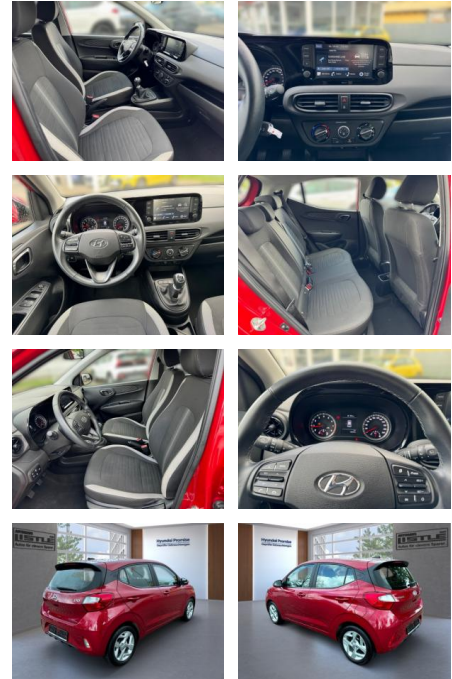

## Hyundai i10 Apple CarPlay Android Auto DAB

AL33-201259 **Angebotsnr.:**

Erstzulassung:	Kilometer:	Farbe:	Leistung:	Kraftstoffart:
01.05.2023	15.500		49 kW / 67 PS	Benzin

**PREIS**  
**16.120 €**