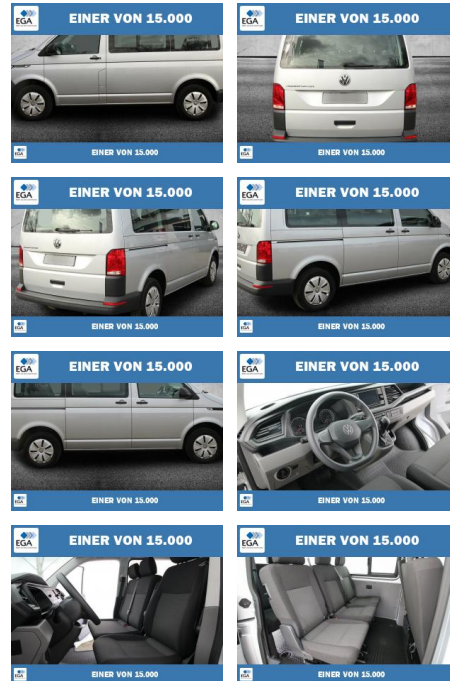

## Volkswagen T6.1 Kombi 2.0 TDI 7-DSG 9-SITZER

PW01-20048-10 Angebotsnr.:

**Erstzulassung:** 01.06.2021    **Kilometer:** 73.078    **Farbe:** Silber    **Leistung:** 110 kW / 150 PS    **Kraftstoffart:** Diesel