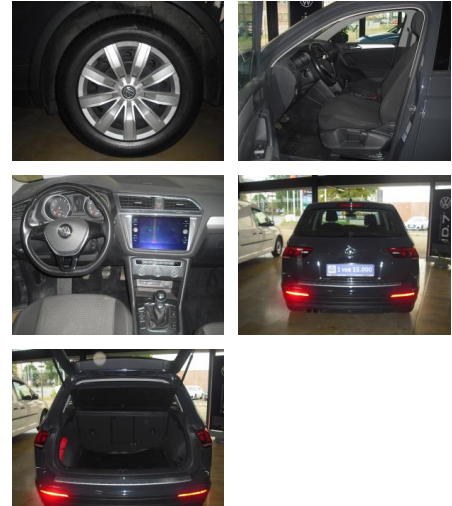

Volkswagen Tiguan 1.4 TSI BMT Trendline

AD34-#9380 **Angebotsnr.:**

Erstzulassung: 09.04.2018
Kilometer: 83.765
Farbe: Grau
Leistung: 92 kW / 125 PS
Kraftstoffart: Benzin

PREIS
18.610 €

FINANZIERUNGSBEISPIEL
 Laufzeit: 72 Monate Anzahlung: 25 %
 Basis-Finanzierung:* Mtl. Rate:
 Zielraten-Finanzierung:** **148 €**