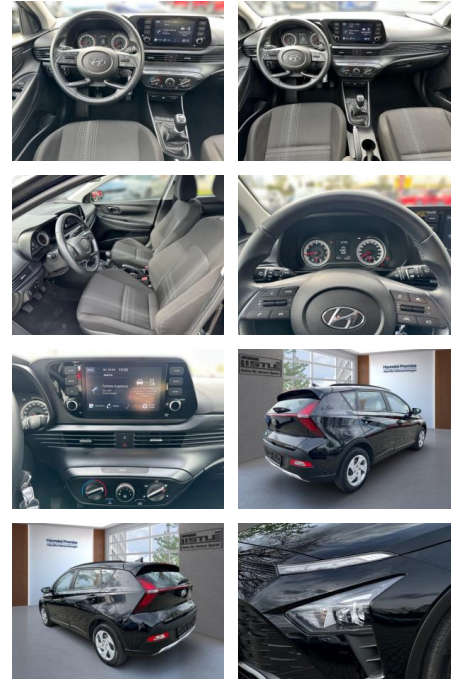

Hyundai Bayon 1.2 MPI 85HP Klima PDC Kamera

AL33-65166K **Angebotsnr.:**

Erstzulassung:	Kilometer:	Farbe:	Leistung:	Kraftstoffart:
01.03.2023	25.400		62 kW / 84 PS	Benzin

PREIS
18.700 €

FINANZIERUNGSBEISPIEL
 Laufzeit: 72 Monate Anzahlung: 25 %
 Basis-Finanzierung:* Mtl. Rate:
 Zielraten-Finanzierung:** **148 €**