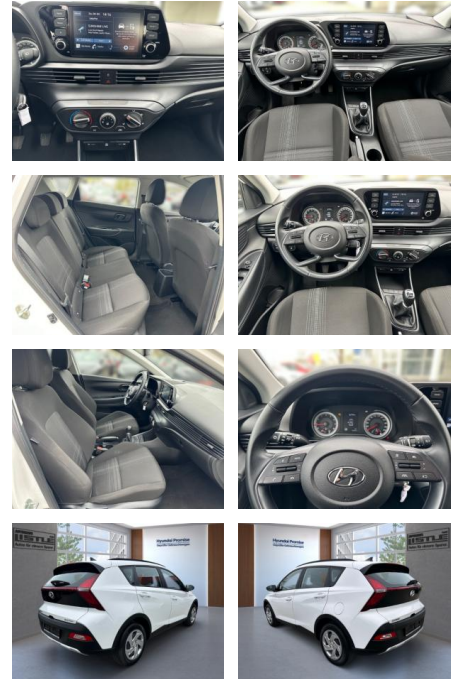

Hyundai Bayon 1.2 MPI 85HP Klima PDC Kamera

AL33-60103 **Angebotsnr.:**

Erstzulassung:	Kilometer:	Farbe:	Leistung:	Kraftstoffart:
01.03.2023	17.500		62 kW / 84 PS	Benzin

PREIS
18.700 €

FINANZIERUNGSBEISPIEL
 Laufzeit: 72 Monate Anzahlung: 25 %
 Basis-Finanzierung:* Mtl. Rate:
 Zielraten-Finanzierung:** **148 €**