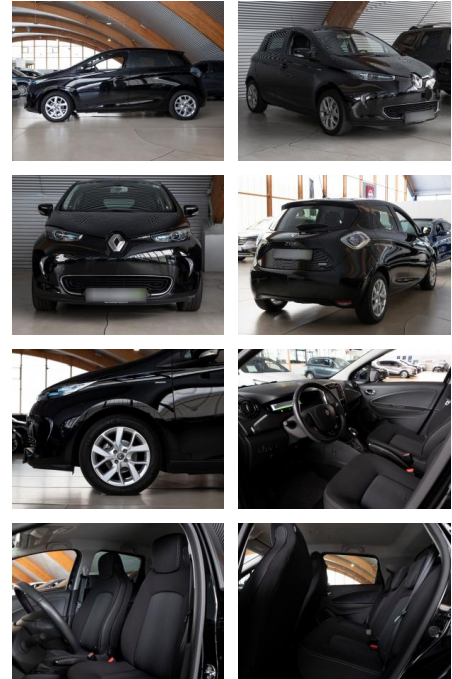

Ihr Ansprechpartner

Herr Stefan Stien
 E-Mail: stefan.stien@autohaus-stien.de
 Telefon: 04624 803339

Autohaus Stien GmbH
 Fabrikstraße 1 - 24848 Kropp - Tel.: 04624 / 80 33 39

Renault ZOE R110 (ohne Batterie) 41 kWh Life

RS04-15588 **Angebotsnr.:**

Erstzulassung:	Kilometer:	Farbe:	Leistung:	Kraftstoffart:
26.06.2019	46.436	Diverse	80 kW / 109 PS	Elektro

PREIS
13.910 €

FINANZIERUNGSBEISPIEL

Laufzeit: 72 Monate Anzahlung: 25 %
 Basis-Finanzierung:* Mtl. Rate:
 Zielraten-Finanzierung:** **1110 €**