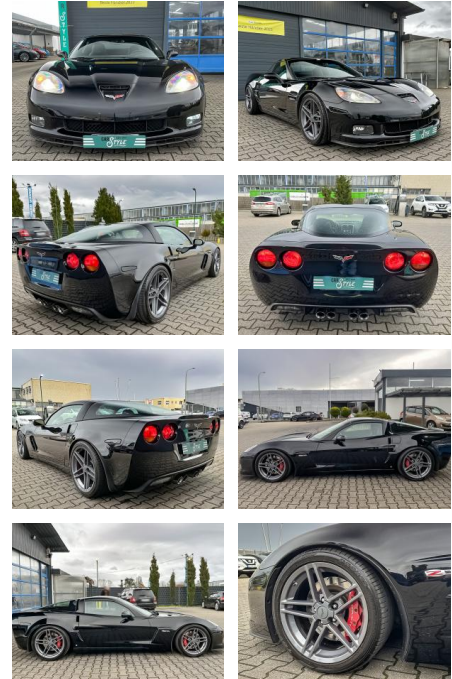

Ihr Ansprechpartner

Herr Stefan Stien
 E-Mail: stefan.stien@autohaus-stien.de
 Telefon: 04624 803339

Autohaus Stien GmbH
 Fabrikstraße 1 - 24848 Kropp - Tel.: 04624 / 80 33 39

Corvette Z06 HEAD UP MEMORY BOSE SHZ R.CAM KW V...

CS01-KOMCORAVIGET5500..

Erstzulassung:	Kilometer:	Farbe:	Leistung:	Kraftstoffart:
04.07.2006	60.000	Schwarz	377 kW / 513 PS	Benzin

PREIS
62.990 €

FINANZIERUNGSBEISPIEL
 Laufzeit: 72 Monate Anzahlung: 25 %
 Basis-Finanzierung:* Mtl. Rate:
 Zielraten-Finanzierung:** **500 €**