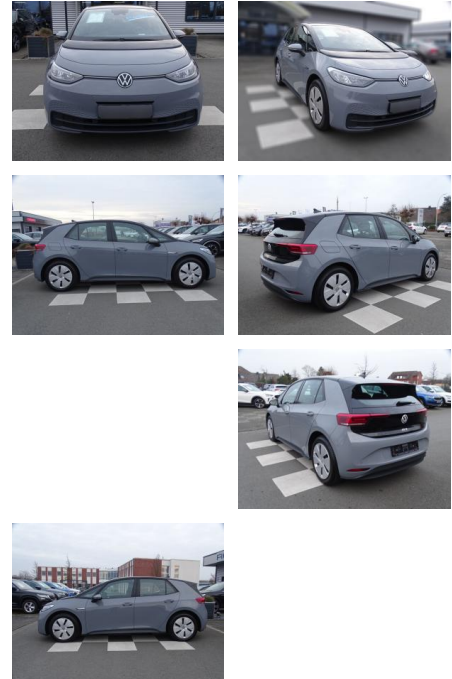

## Volkswagen ID.3 110 kW PURE

RA00-20986 **Angebotsnr.:**

Erstzulassung:	Kilometer:	Farbe:	Leistung:	Kraftstoffart:	Reichweite elektr. (WLTP)
01.10.2021	29.744	Schwarz	110 kW / 150 PS	Elektro	0 km

**PREIS**  
**22.520 €**