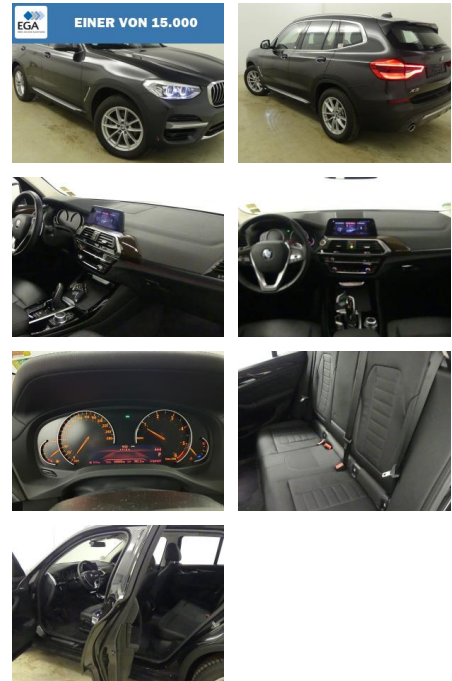

BMW X3xDrive 20d MHD Luxury Line / Business + 20...

AW00-N086706Angebotsnr.:

Erstzulassung:	Kilometer:	Farbe:	Leistung:	Kraftstoffart:
01.04.2021	54.570	Grau	140 kW / 190 PS	Diesel

PREIS	FINANZIERUNGSBEISPIEL	
35.190 €	Laufzeit: 72 Monate	Anzahlung: 25 %
	Basis-Finanzierung:**	Mtl. Rate:
	Zielraten-Finanzierung:**	279 €

- CarPlay
- Induktionsladen für Smartphones
- USB
- Radio DAB
- Radio
- CD Wechsler
- Navigation mit Bildschirm

Komfort

- Elektrische Heckklappe
- 3-Zonen-Klimaautomatik
- Front-, Seiten- und weitere Airbags
- Innenspiegel automatisch abblendend
- Lederlenkrad
- Zentralverriegelung
- Fernbedienung Zentralverriegelung
- Bordcomputer
- Automatik

- Multifunktionslenkrad
- Durchladesystem
- el. Fensterheber
- Armlehne vorne
- Sitzheizung

Exterieur

- Sommerreifen
- LED-Tagfahrlicht
- LED-Scheinwerfer
- Leichtmetallfelgen
- metallic
- Geschwindigkeitsregelung (Tempomat)
- Nebelscheinwerfer
- Dachreling