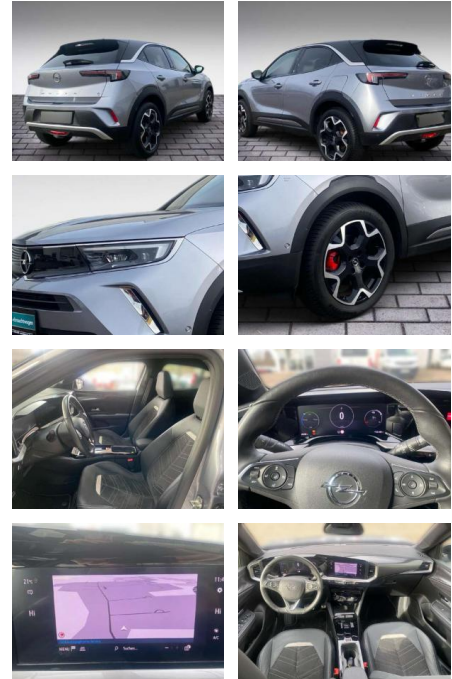

## Opel Mokka-e e Ultimate

JB03-W032579Angebotsnr.:

Erstzulassung:	Kilometer:	Farbe:	Leistung:	Kraftstoffart:
01.05.2021	20.500	Grau	100 kW / 136 PS	Benzin

**PREIS**  
**26.850 €**