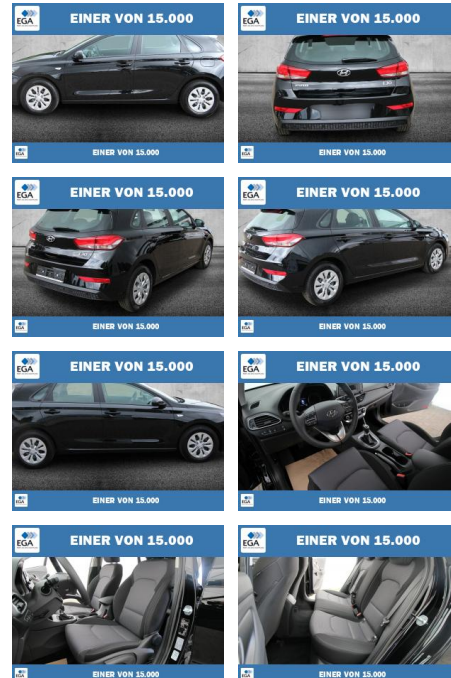

Hyundai i30 1.0 T-GDI Pure Plus Edition

PW01-62271-03 Angebotsnr.:

| Erstzulassung: | Kilometer: | Farbe: | Leistung: | Kraftstoffart: |
|----------------|------------|---------|----------------|----------------|
| 01.07.2021 | 1.762 | Schwarz | 88 kW / 120 PS | Benzin |