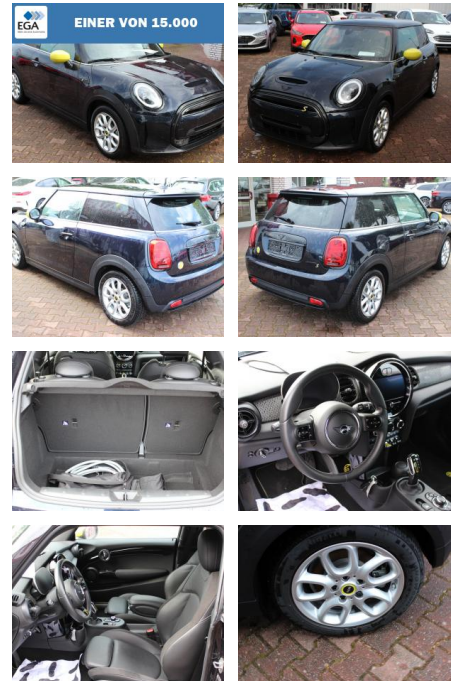

AW00-R43667 Angebotsnr.:

Erstzulassung:	Kilometer:	Farbe:	Leistung:	Kraftstoffart:
01.10.2021	10.630	Schwarz	75 kW / 102 PS	Elektro

PREIS	FINANZIERUNGSBEISPIEL	
18.920 €	Laufzeit: 72 Monate	Anzahlung: 25 %
	Basis-Finanzierung:**	Mtl. Rate:
	Zielraten-Finanzierung:**	150 €