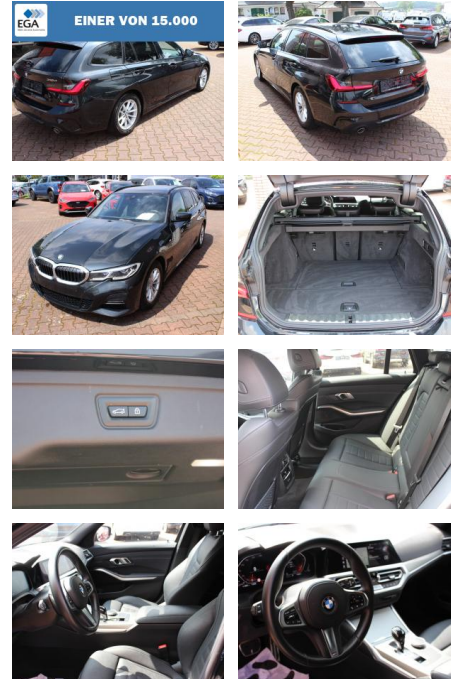

AW00-M45356 Angebotsnr.:

EINER VON 15.000

Erstzulassung:	Kilometer:	Farbe:	Leistung:	Kraftstoffart:
01.07.2022	47.650	Schwarz	110 kW / 150 PS	Diesel

PREIS	FINANZIERUNGSBEISPIEL	
34.160 €	Laufzeit: 72 Monate	Anzahlung: 25 %
	Basis-Finanzierung:**	Mtl. Rate:
	Zielraten-Finanzierung:**	271 €