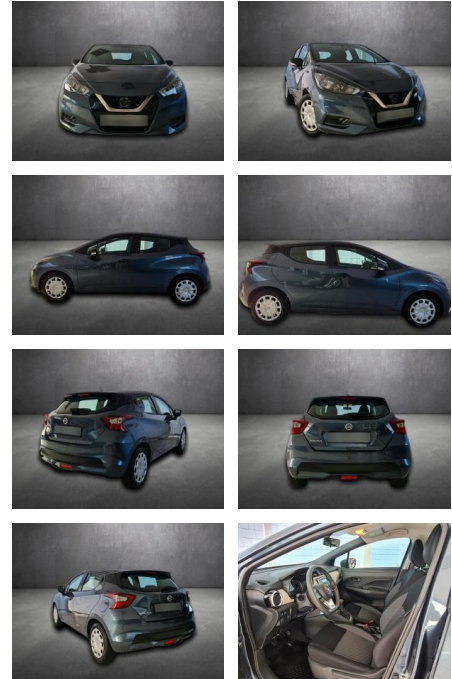

Nissan Micra Visia, 1.Halter,

AH90-78948-110 **Angebotsnr.:**

Erstzulassung:	Kilometer:	Farbe:	Leistung:	Kraftstoffart:
26.08.2022	17.544	Diverse	68 kW / 92 PS	Benzin

PREIS
14.190 €

FINANZIERUNGSBEISPIEL

Laufzeit: 72 Monate Anzahlung: 25 %
 Basis-Finanzierung:* Mtl. Rate:
 Zielraten-Finanzierung:** **113 €**