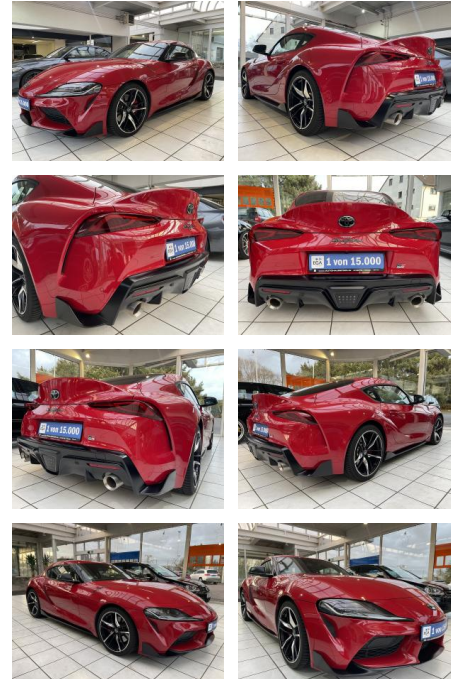

Toyota Supra GR 3.0 Legend|Scheckheft|JBL|

VN01-SD2401-44000071..

VERKAUFT

Erstzulassung: 30.07.2020 **Kilometer:** 36.600 **Farbe:** **Leistung:** 250 kW / 340 PS **Kraftstoffart:** Benzin

PREIS
55.450 €