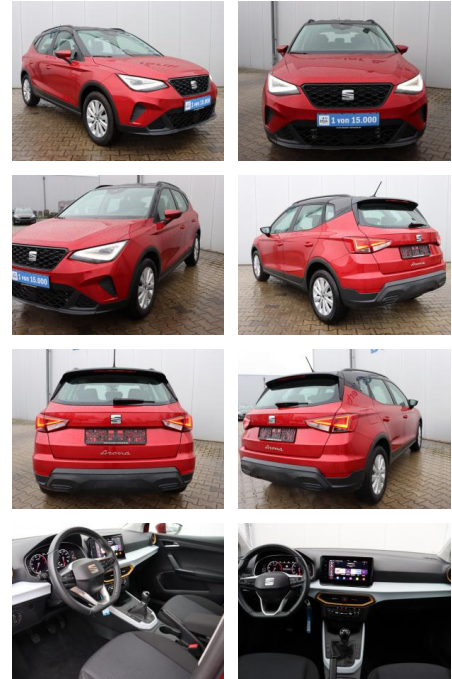

Seat Arona 1.0 TSI Style*NAVI*ACC*

AB08-19241 **Angebotsnr.:**

Erstzulassung:	Kilometer:	Farbe:	Leistung:	Kraftstoffart:
26.05.2022	17.800	Rot	81 kW / 110 PS	Benzin

PREIS	FINANZIERUNGSBEISPIEL	
20.260 €	Laufzeit: 72 Monate Anzahlung: 25 % Basis-Finanzierung:* Mtl. Rate: Zielraten-Finanzierung:** 161 €	* Basisfinanzierung: Anzahlung: 5.065 Euro, Laufzeit: 72 Monate, Nettodarlehen: 15.195 Euro, Gesamtbetrag: 23.446 Euro, Zinssätze: 6.78% Sollz. (gebunden), 6.99% eff. ** Zielratenfinanzierung: Anzahlung: 5.065 Euro, Laufzeit: 72 Monate, Nettodarlehen: 15.195 Euro, Zielrate: 10.130 Euro, Gesamtbetrag: 24.686 Euro, Zinssätze: 6.78% Sollz. (gebunden), 6.99% eff., Vermittlung für: Santander Consumer Bank Repräsentatives Beispiel gem. § 17 Abs. 4 PAngV. Diese Finanzierungsangebote sind Beispiele. Gerne ermitteln wir für Sie Ihr individuelles Angebot.

Ausstattung

Besonderheiten

- Einparkhilfe hinten
- Abstandstempomat (ACC)
- Radioempfang digital (DAB+)
- Induktionsladeschale für Smartphone
- Klimaanlage Climatronic 2-Zonen
- Scheinwerfer Voll-LED

Sicherheit