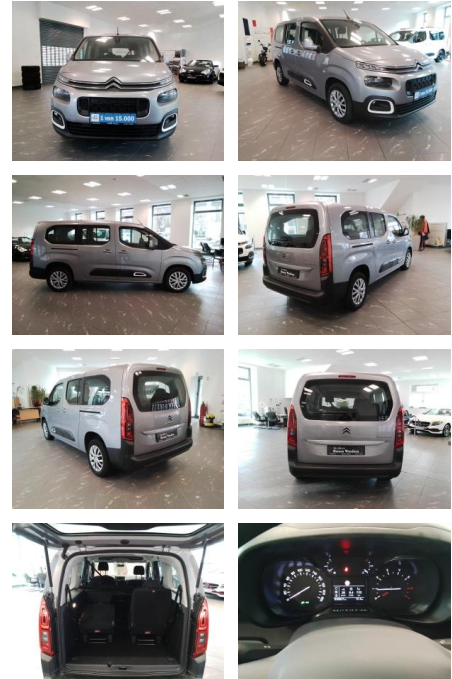

Ihr Ansprechpartner

Herr Stefan Stien
 E-Mail: stefan.stien@autohaus-stien.de
 Telefon: 04624 803339

Autohaus Stien GmbH
 Fabrikstraße 1 - 24848 Kropp - Tel.: 04624 / 80 33 39

Citroën Berlingo XL PureTech 110 Klima 7-Sitzer

RW01-FG2401-~~Angebot~~ **Preis**:

Erstzulassung: 06.11.2020 **Kilometer:** 30.000 **Farbe:** Grau **Leistung:** 81 kW / 110 PS **Kraftstoffart:** Benzin

PREIS
21.790 €

FINANZIERUNGSBEISPIEL
 Laufzeit: 72 Monate Anzahlung: 25 %
 Basis-Finanzierung:* Mtl. Rate:
 Zielraten-Finanzierung:** **173 €**