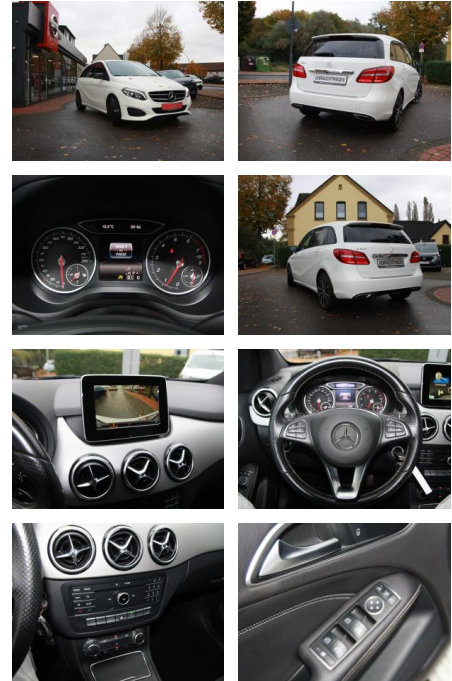

Mercedes-Benz B 250 Urban

FB01-KN2401-0166490..

| Erstzulassung: | Kilometer: | Farbe: | Leistung: | Kraftstoffart: |
|----------------|------------|--------|-----------------|----------------|
| 25.01.2016 | 93.000 | | 155 kW / 211 PS | Benzin |

Interieur

- Klimaanlage
- Multifunktionslenkrad
- Durchladesystem
- el. Fensterheber
- Armlehne vorne
- Sitzheizung
- Armauflage vorn mit Fach
- Klimaanlage
- Rücksitzlehne geteilt / klappbar
- Fensterheber elektrisch vorn + hinten
- Lenkrad (Leder / 3-Speichen)
- Sitzheizung vorn