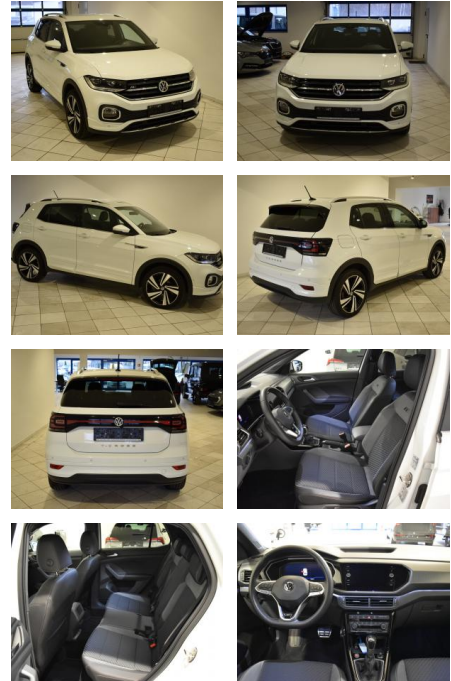

## Volkswagen T-Cross 1.5 TSI DSG R-Line Virtual Co...

AH44-ATS4984Angebotsnr.:

Erstzulassung:	Kilometer:	Farbe:	Leistung:	Kraftstoffart:
16.10.2020	45.200	Weiß	110 kW / 150 PS	Benzin

**PREIS**  
**24.880 €**