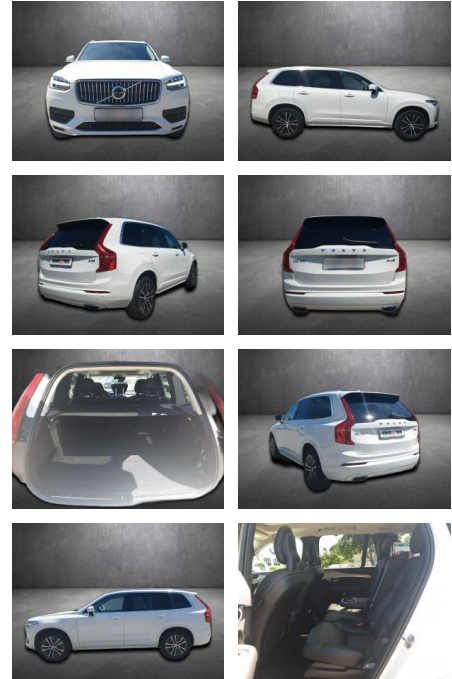

## Volvo XC90 Momentum Pro

AK80-17-101-XAngebotsnr.:

Erstzulassung:	Kilometer:	Farbe:	Leistung:	Kraftstoffart:
21.02.2020	47.990	Weiß	173 kW / 235 PS	Hybrid (D)

**PREIS**  
**48.570 €**

### Exterieur

- Sommerreifen
- Anhängerkupplung schwenkbar
- LED-Tagfahrlicht

**STÄNDIG ÜBER 15.000 FAHRZEUGE IM BESTAND!**