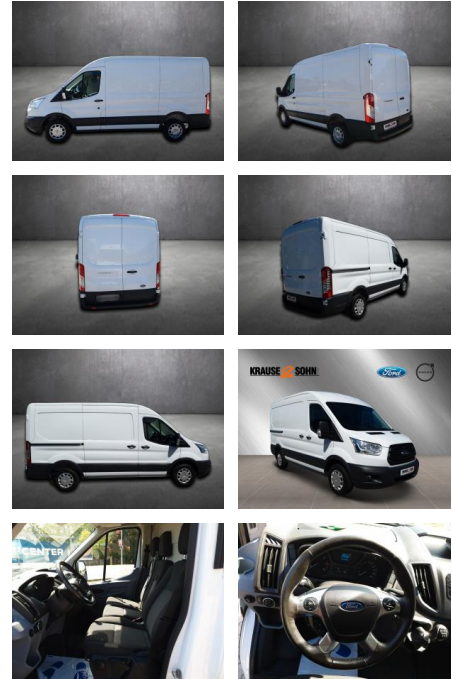

Ford Transit Kasten 290 L2 Trend

AK80-17-055 **Angebotsnr.:**

Erstzulassung:	Kilometer:	Farbe:	Leistung:	Kraftstoffart:
16.08.2019	52.510	Weiß	77 kW / 105 PS	Diesel

PREIS
22.830 €

FINANZIERUNGSBEISPIEL

Laufzeit: 72 Monate Anzahlung: 25 %
 Basis-Finanzierung:* Mtl. Rate:
 Zielraten-Finanzierung:** **181 €**