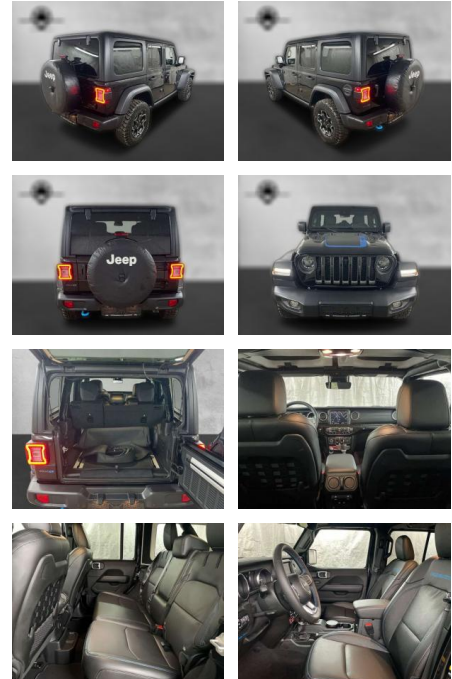

Jeep Wrangler Unlimited Rubicon Plug-In

AP38-K-13912 Angebotsnr.:

Erstzulassung:	Kilometer:	Farbe:	Leistung:	Kraftstoffart:
01.05.2022	1.600	Schwarz	280 kW / 381 PS	Benzin

PREIS
77.000 €

FINANZIERUNGSBEISPIEL