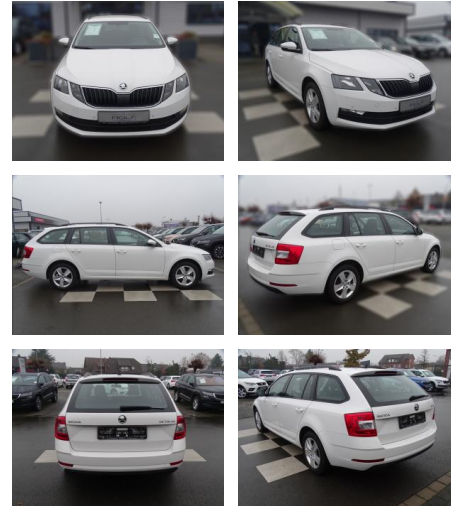

## Skoda Octavia 1.0AMBITION\*NAVI\*SMART

RA00-20899 **Angebotsnr.:**

Erstzulassung:	Kilometer:	Farbe:	Leistung:	Kraftstoffart:
01.01.2020	81.284	Weiß	85 kW / 116 PS	Benzin

**PREIS**  
**18.080 €**